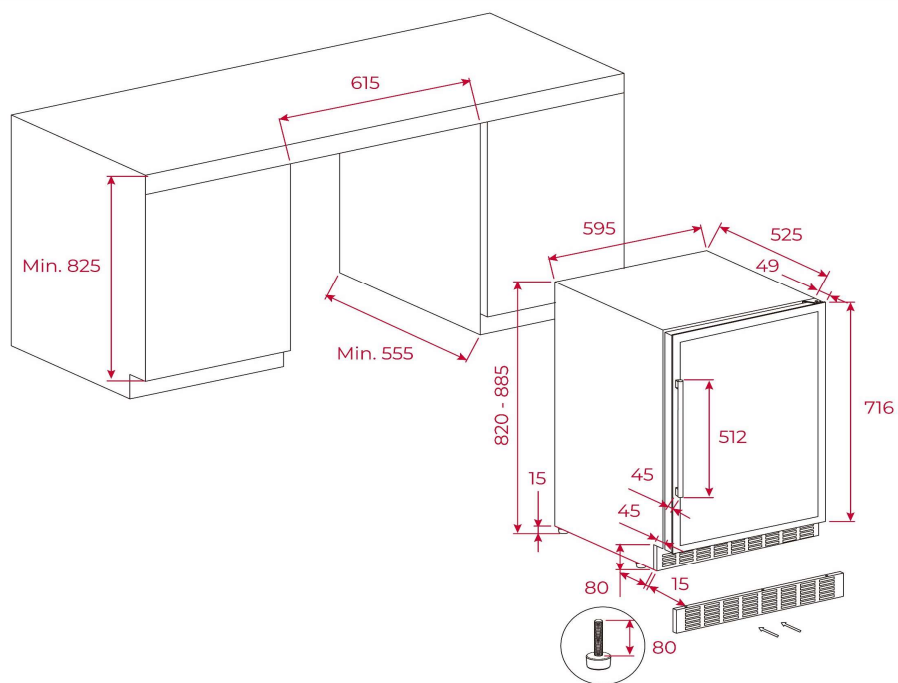

(*) Botellas tamaño estándar

DIBUJO TÉCNICO

DATOS EMBALAJE

	Alto x Ancho x Fondo (mm.)	Peso Bruto (Kg.)
RVU 20046	870 x 655 x 665	52

Dimensiones exteriores (mm.)

Alto	820
Ancho	595
Fondo	574

Capacidad en litros

Cava de Vinos libre instalación o Integrable.

TEKA

Diagrama para Integración.

Diagrama para cargar la Cava. 46 Botellas.

(Sin caja húmeda)