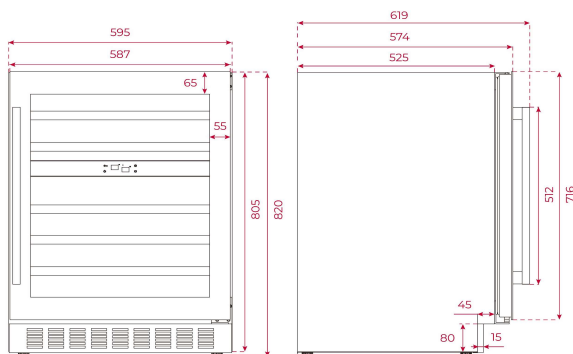

CARACTERÍSTICAS

- Cava de vinos libre instalación o Integrable
- Color Negro + Cristal
- Capacidad 46 botellas (*)
- Manilla metálica
- 2 Zona de temperatura definidas
- Rango de temperatura (5 - 18°C.) 2 Zonas
- Puerta con 2 cristales
- Panel de control electrónico (Display)
- 6 bandejas móviles de madera
- Patas ajustables, frontales
- Luz interior LED
- Gas refrigerante R600a
- Nivel de ruido: 39 dBA
- Cable de conexión: 1.8 mt.
- Enchufe Europeo

(*) Botellas tamaño estándar

DIBUJO TÉCNICO

DATOS EMBALAJE

	Alto x Ancho x Fondo (mm.)	Peso Bruto (Kg.)
RVU 20046	870 x 655 x 665	52

Dimensiones exteriores (mm.)

Alto	820
Ancho	595
Fondo	574

Capacidad en litros

Cava de Vinos libre instalación o Integrable.

TEKA

Diagrama para Integración.

Diagrama para cargar la Cava. 46 Botellas.

(Sin caja húmeda)