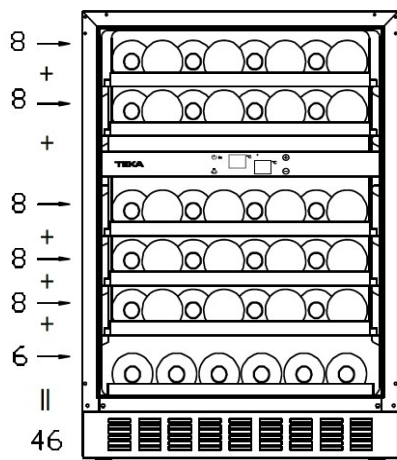

(*) Botellas tamaño estándar

DIBUJO TÉCNICO

DATOS EMBALAJE

	Alto x Ancho x Fondo (mm.)	Peso Bruto (Kg.)
RVU 20046	870 x 655 x 665	52

Dimensiones exteriores (mm.)

Alto	820
Ancho	595
Fondo	574

Capacidad en litros

Cava de Vinos libre instalación o Integrable.

TEKA

Diagrama para Integración.

Diagrama para cargar la Cava. 46 Botellas.

(Sin caja húmeda)