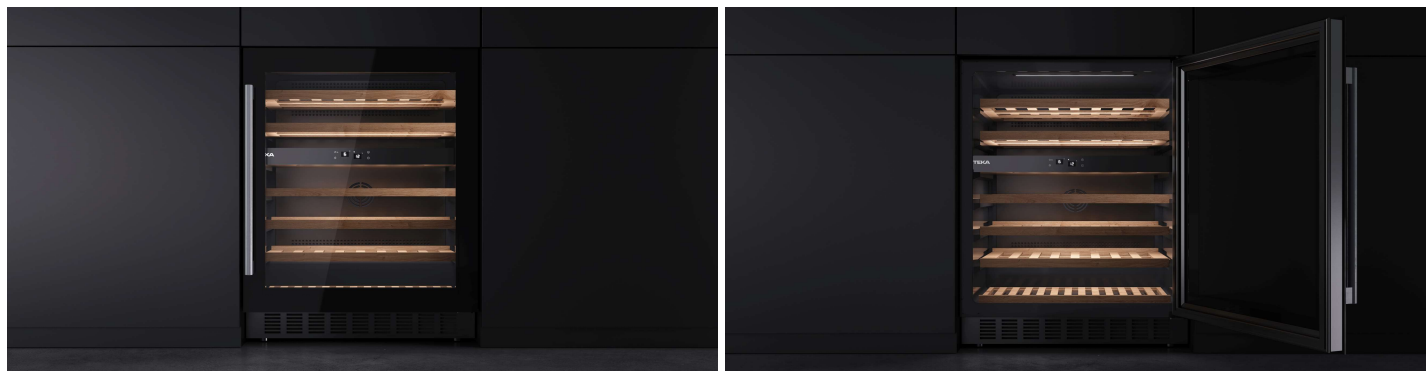

RVU 20046 GBK

Cava de Vinos libre instalación o Integrable.

TEKA

Cava de Vinos; este tipo de productos es ideal, para un buen amante del vino y exigente a la hora de degustar de un buen vino a la temperatura ideal y con un soporte ideal, como son las bandejas que incluye este producto. Con **capacidad para 46 Botellas** estandard y un panel digital, es fácil operar esta Cava como solución de hogar precisa y tener los vinos a toda hora disponibles para degustar en compañía o en familia.

CARACTERÍSTICAS

- Cava de vinos libre instalación o Integrable
- Color Negro + Cristal
- Capacidad 46 botellas (*)
- Manilla metálica
- 2 Zona de temperatura definidas
- Rango de temperatura (5 - 18°C.) 2 Zonas
- Puerta con 2 cristales
- Panel de control electrónico (Display)
- 6 bandejas móviles de madera
- Patas ajustables, frontales
- Luz interior LED
- Gas refrigerante R600a
- Nivel de ruido: 39 dBA
- Cable de conexión: 1.8 mt.
- Enchufe Europeo

Cava de Vinos libre instalación o Integrable.

TEKA

Diagrama para Integración.

Diagrama para cargar la Cava. 46 Botellas.

(Sin caja húmeda)